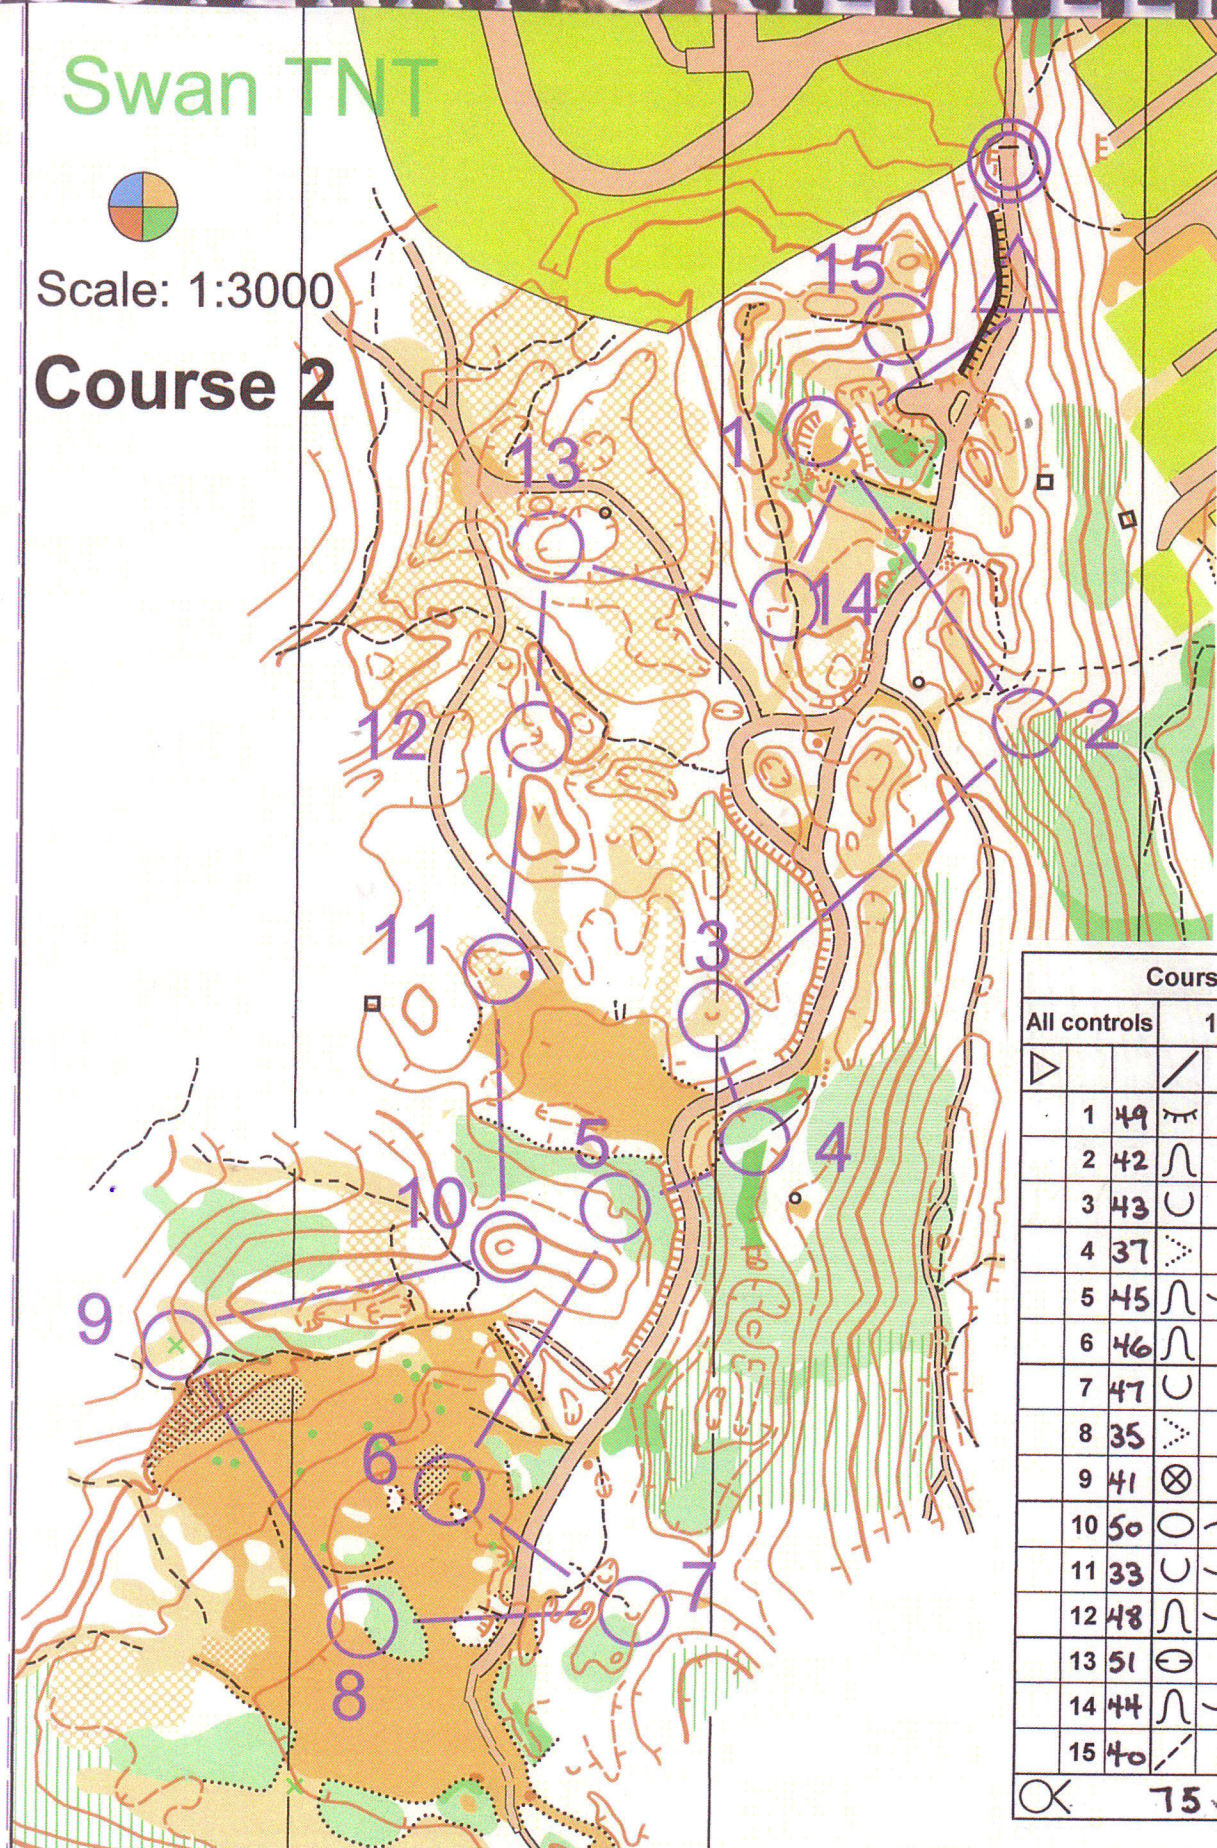

KOOTENAY ORIENTEERING

Swan TNT

Scale: 1:3000

Course 2

Course 2 *2040m*

All controls		15 controls	
▷		/	
1	49	⌒	⊥
2	42	∩	
3	43	U	
4	37	▷	
5	45	∩	—
6	46	∩	
7	47	U	
8	35	▷	
9	41	⊗	<
10	50	○	—
11	33	U	—
12	48	∩	—
13	51	⊖	
14	44	∩	—
15	40	/	<

○ 75 m ⊗