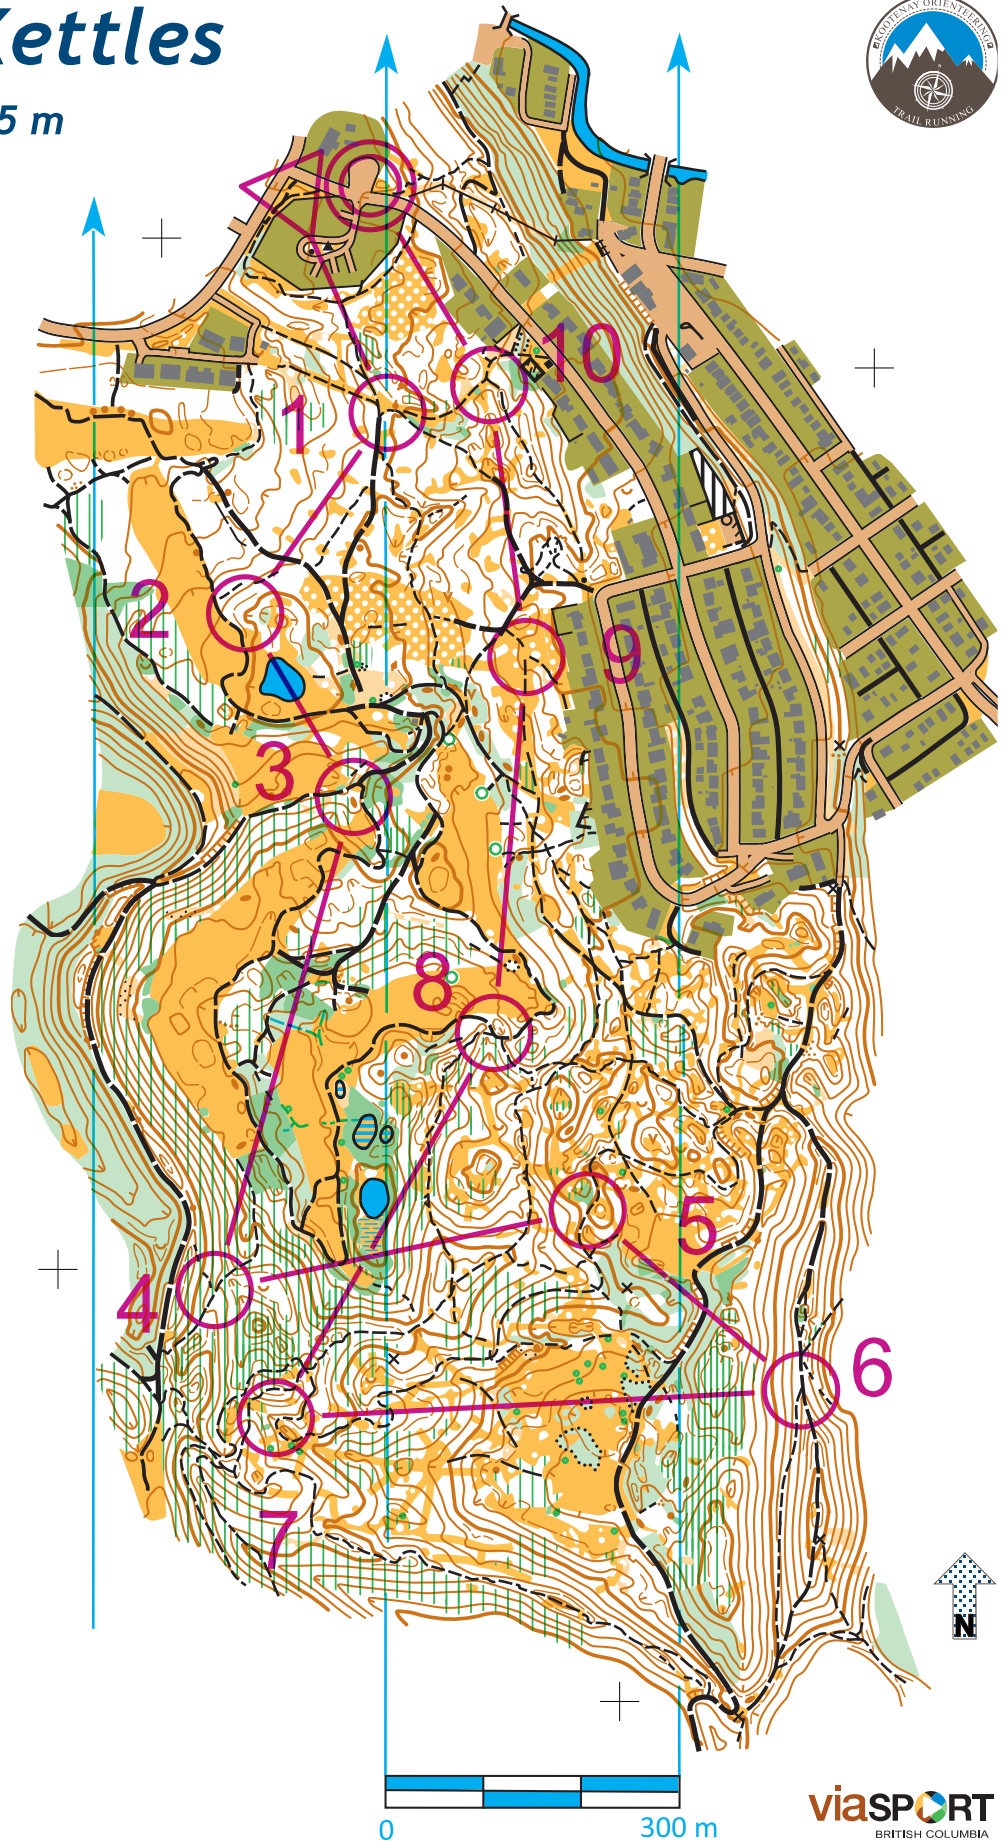

Kimberley Kettles

Scale 1:7500 Contours 5 m
ISOM 2017-2

St Paddy's Snowshoe				
O				
2023-03-18				
Long	3.8 km			
▷				
1	31	/	×	
2	32	∩		
3	34	⊙		○
4	35	/	∩	
5	36)		
6	37	/	∩	
7	38	∩		
8	39	/	∩	
9	40	/	∩	
10	41	/	∩	
○	<	250 m	>	○

www.condes.net 10.3.3 Andree Powers

Field survey & Cartography: Remo Madella, September 2016
Updates & ISOM 2017-2 conversion: H. Anderson, Mar 2023

viaSPORT
BRITISH COLUMBIA

ORTHOSHOP
GEOMATICSLTD